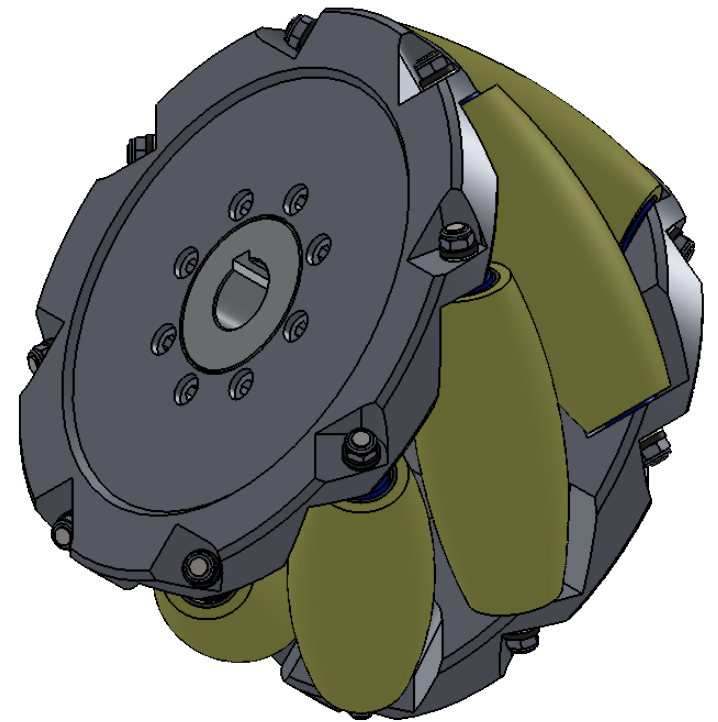

剖面 H-H  
比例 1 : 2

TITLE	NM175A 175mm Heavy duty Mecanum Wheel
-------	---------------------------------------

DIMENSIONS ARE IN MM
----------------------

WWW.NEXUSROBOT.COM
--------------------